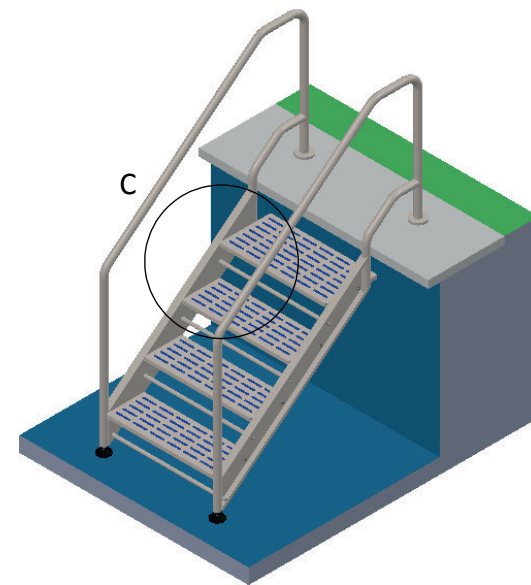

\* Profundidad de 850 mm a 1.050 mm

Kit Norma UNE-13415

Peso (kg)	42,4
Escalera 4 peldaños, ancho 750, UN-13451	
Ref.: +4-0750-UNE13451	