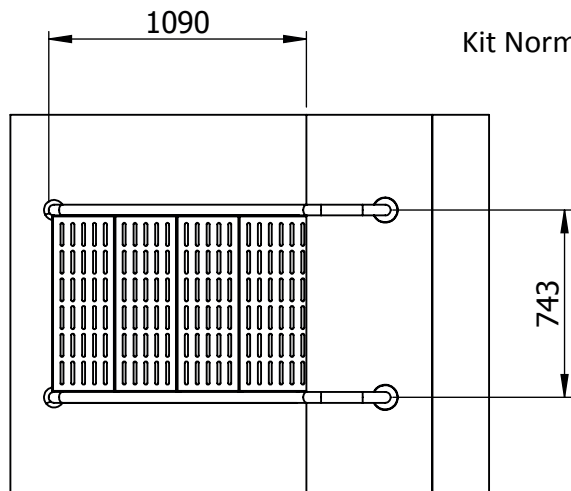

\* Profundidad de 850 mm a 1.050 mm

Kit Norma UNE-13415

Peso (kg)	42,4
Escalera 4 peldaños, ancho 750, UN-13451	
Ref.: +4-0750-UNE13451	