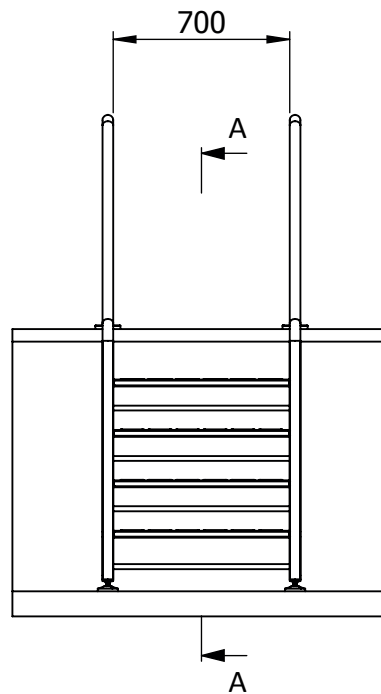

\* Profundidad de 850 mm a 1.050 mm

Kit Norma UNE-13415

Peso (kg)	42,4
Escalera 4 peldaños, ancho 750, UN-13451	
Ref.: +4-0750-UNE13451	