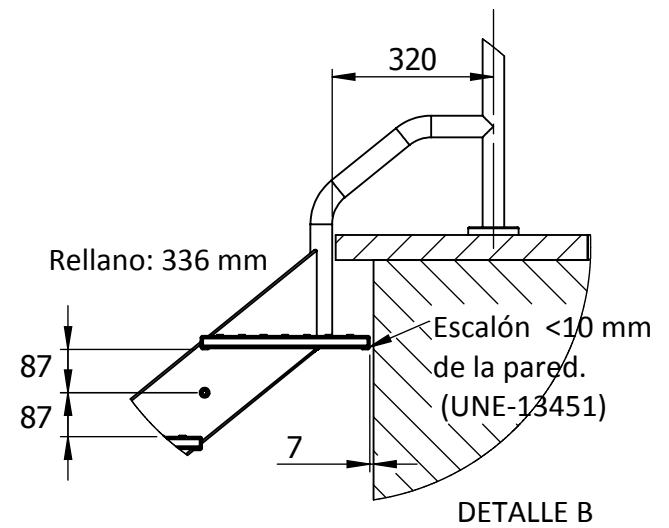

\* Profundidad de 850 mm a 1.050 mm

Kit Norma UNE-13415

Peso (kg)	42,4
Escalera 4 peldaños, ancho 750, UN-13451	
Ref.: +4-0750-UNE13451	