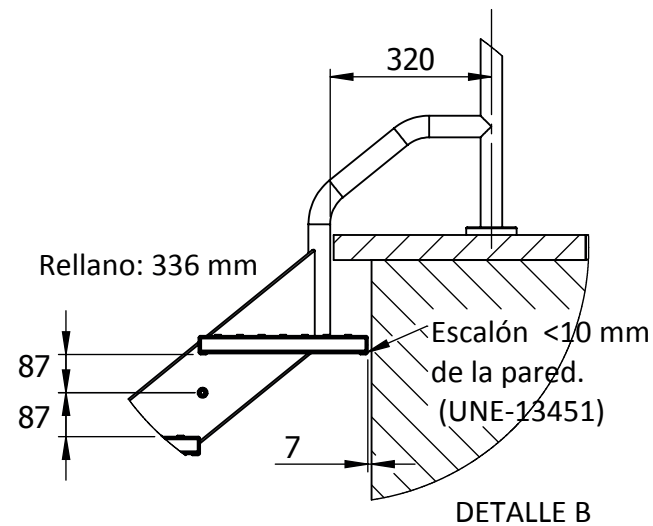

* Profundidad de 850 mm a 1.050 mm

Peso (kg)	50
Escalera 4 peldaños, ancho 1000, UN-13451	
Ref.: +4-1000-UNE13451	