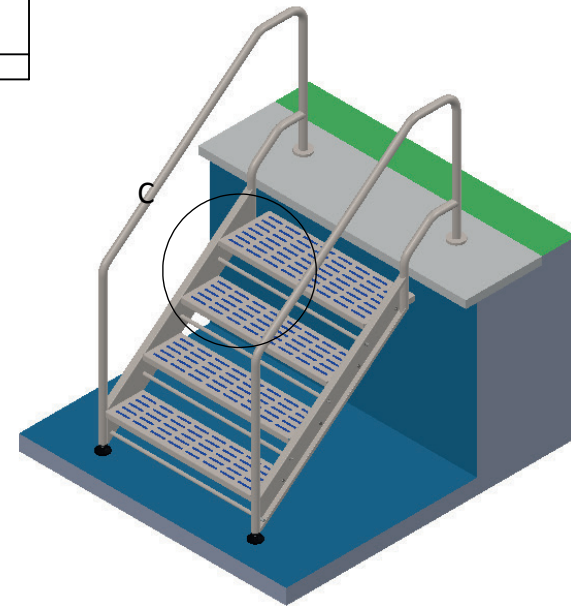

* Profundidad de 850 mm a 1.050 mm

Peso (kg)	50
Escalera 4 peldaños, ancho 1000, UN-13451	
Ref.: +4-1000-UNE13451	