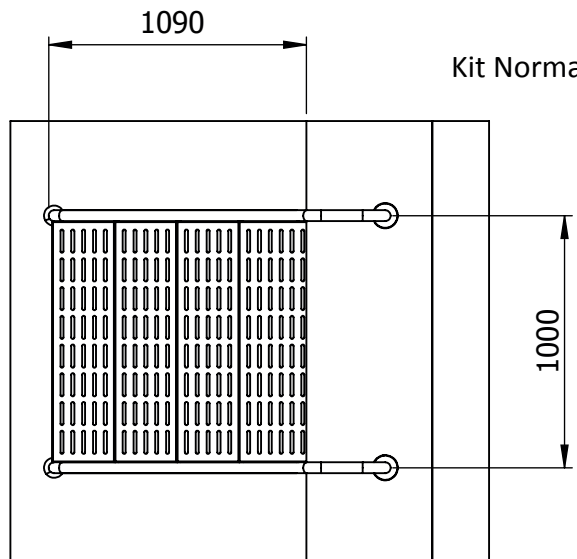

* Profundidad de 850 mm a 1.050 mm

Peso (kg)	50
Escalera 4 peldaños, ancho 1000, UN-13451	
Ref.: +4-1000-UNE13451	