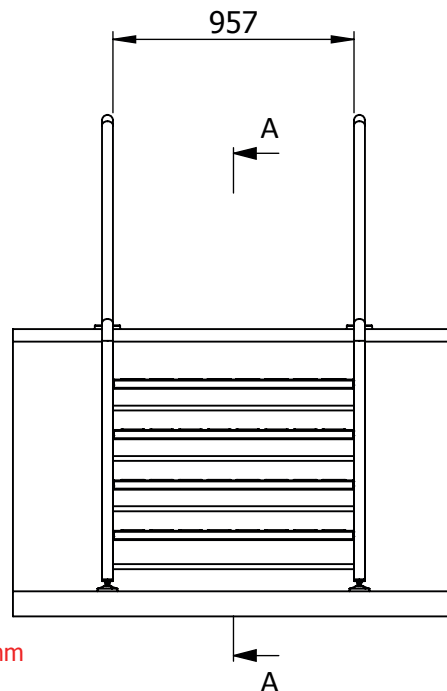

* Profundidad de 850 mm a 1.050 mm

Peso (kg)	50
Escalera 4 peldaños, ancho 1000, UN-13451	
Ref.: +4-1000-UNE13451	